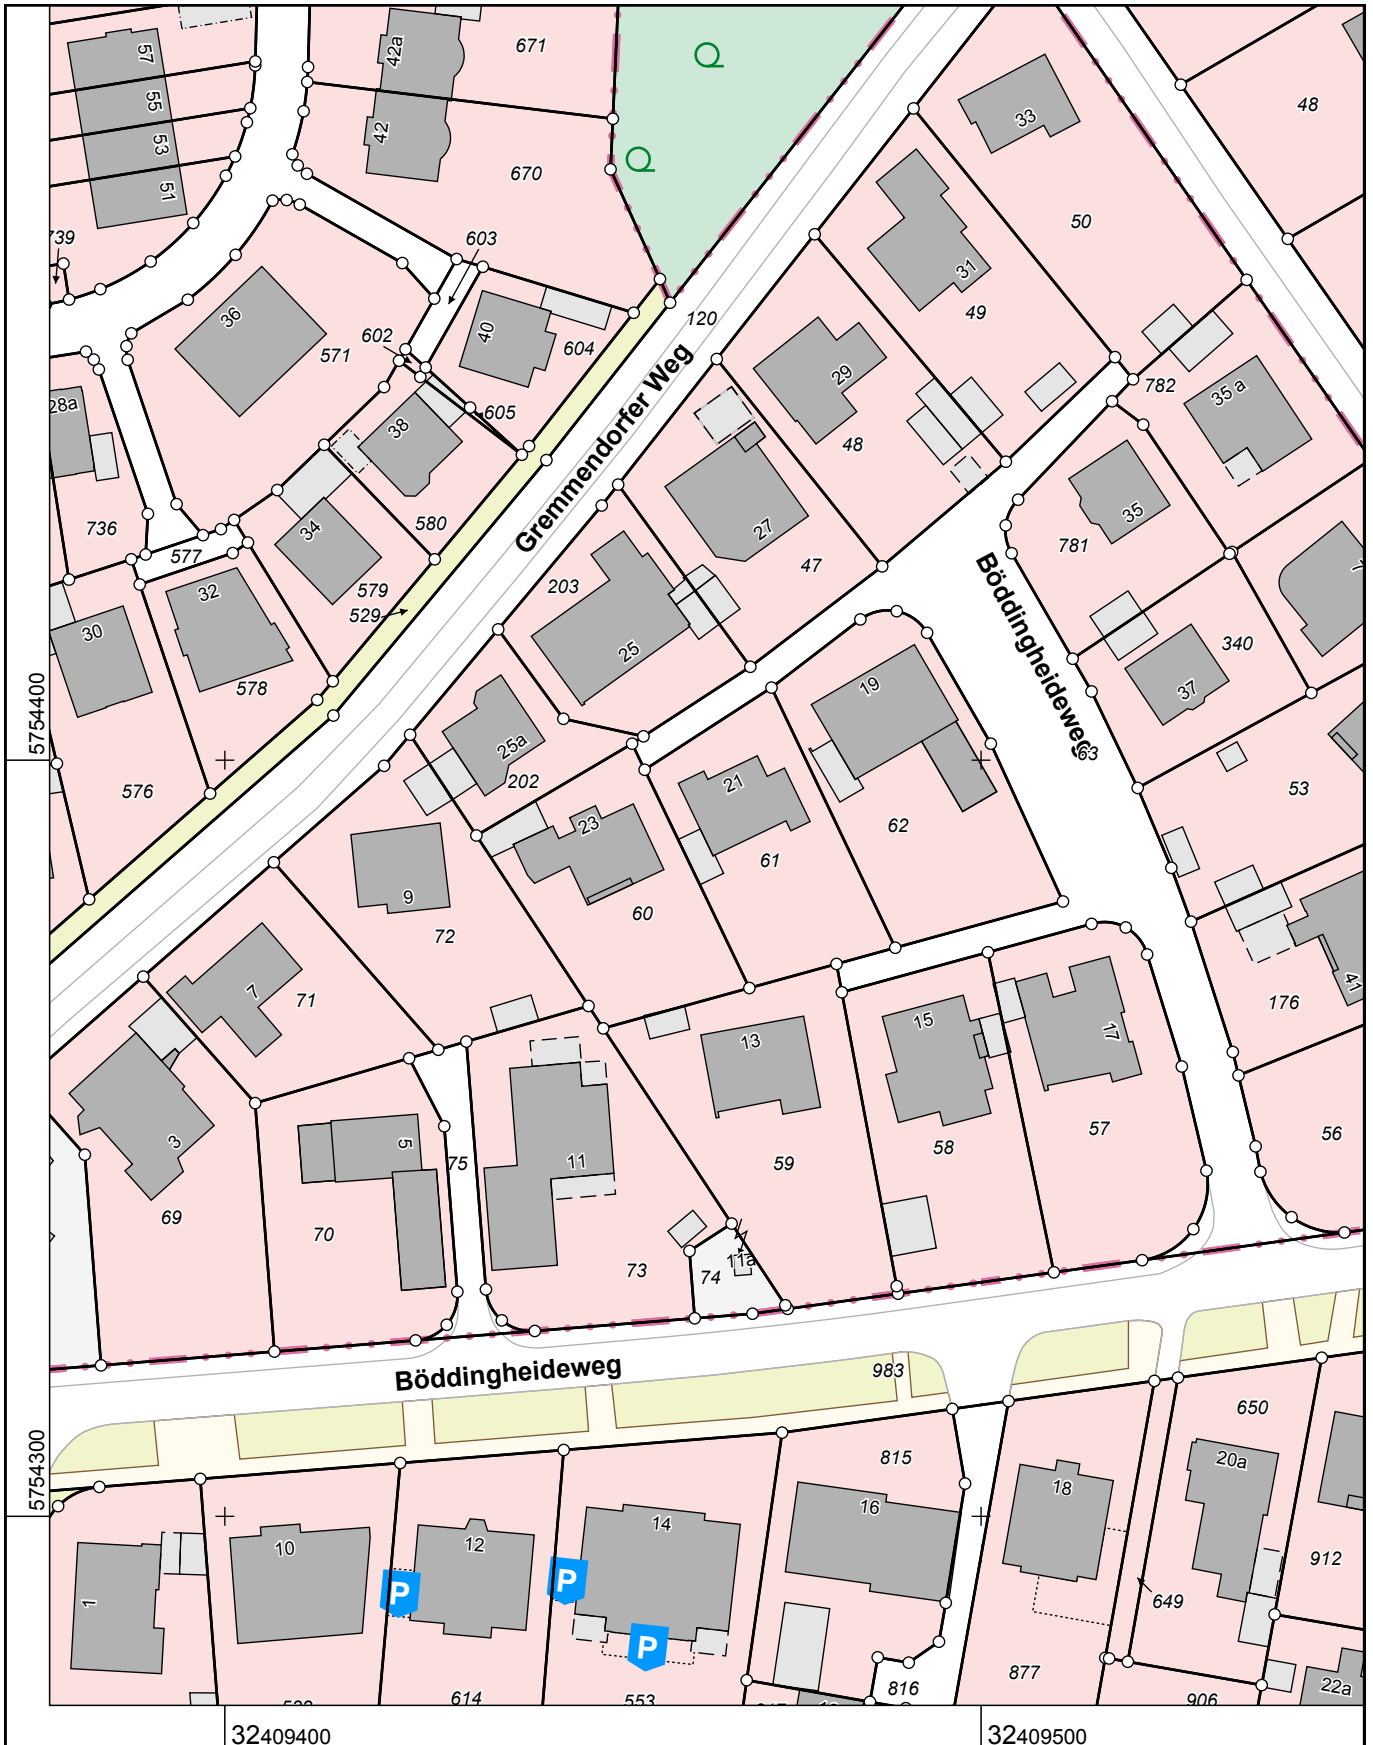

Stadt Münster Katasteramt

Albersloher Weg 33
48155 Münster

Auszug aus dem Liegenschaftskataster

Flurkarte NRW 1 : 1000

Flurstück: 60
Flur: 167
Gemarkung: Münster
Bödingheideweg 23, Münster

Erstellt: 05.06.2018

Maßstab 1 : 1000

© Stadt Münster